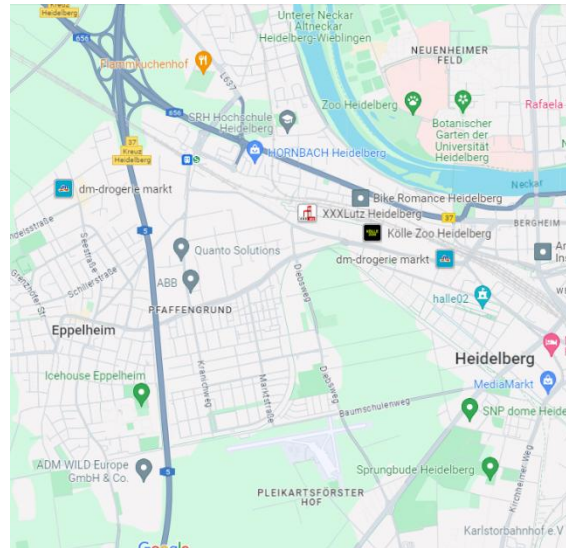

XQT5 - Heidelberg

Adresse:

- Kurpfalzring 110/1 (Neubau), 69123 Heidelberg. 4. OG

Anreise:

- Mit dem PKW über Autobahn A5, Ausfahrt Schwetzingen oder Heidelberg Mitte
- Mit dem ÖPNV vom Hauptbahnhof Heidelberg oder Mannheim und S-Bahn Station Wieblingen – Pfaffengrund

Parken:

- Parkplätze am Gebäude. Unser direkter Parkplatz ist P1. Auf P3-P5 sowie bei ABB kann auch geparkt werden.

Eingang:

- Der Eingang ist auf der Nordseite

Hotels:

- In der Stadt:
 - NH Hotel
 - Qube Hotel Bahnstadt
 - B&B Bahnstadt
- Im Grünen:
 - Hotel Birkenhof, Eppelheim
 - Hotel Grenzhof
- In der Nähe:
 - Wohlfühlhotel Neu Heidelberg, HD-Pfaffengrund (500m Entfernung)